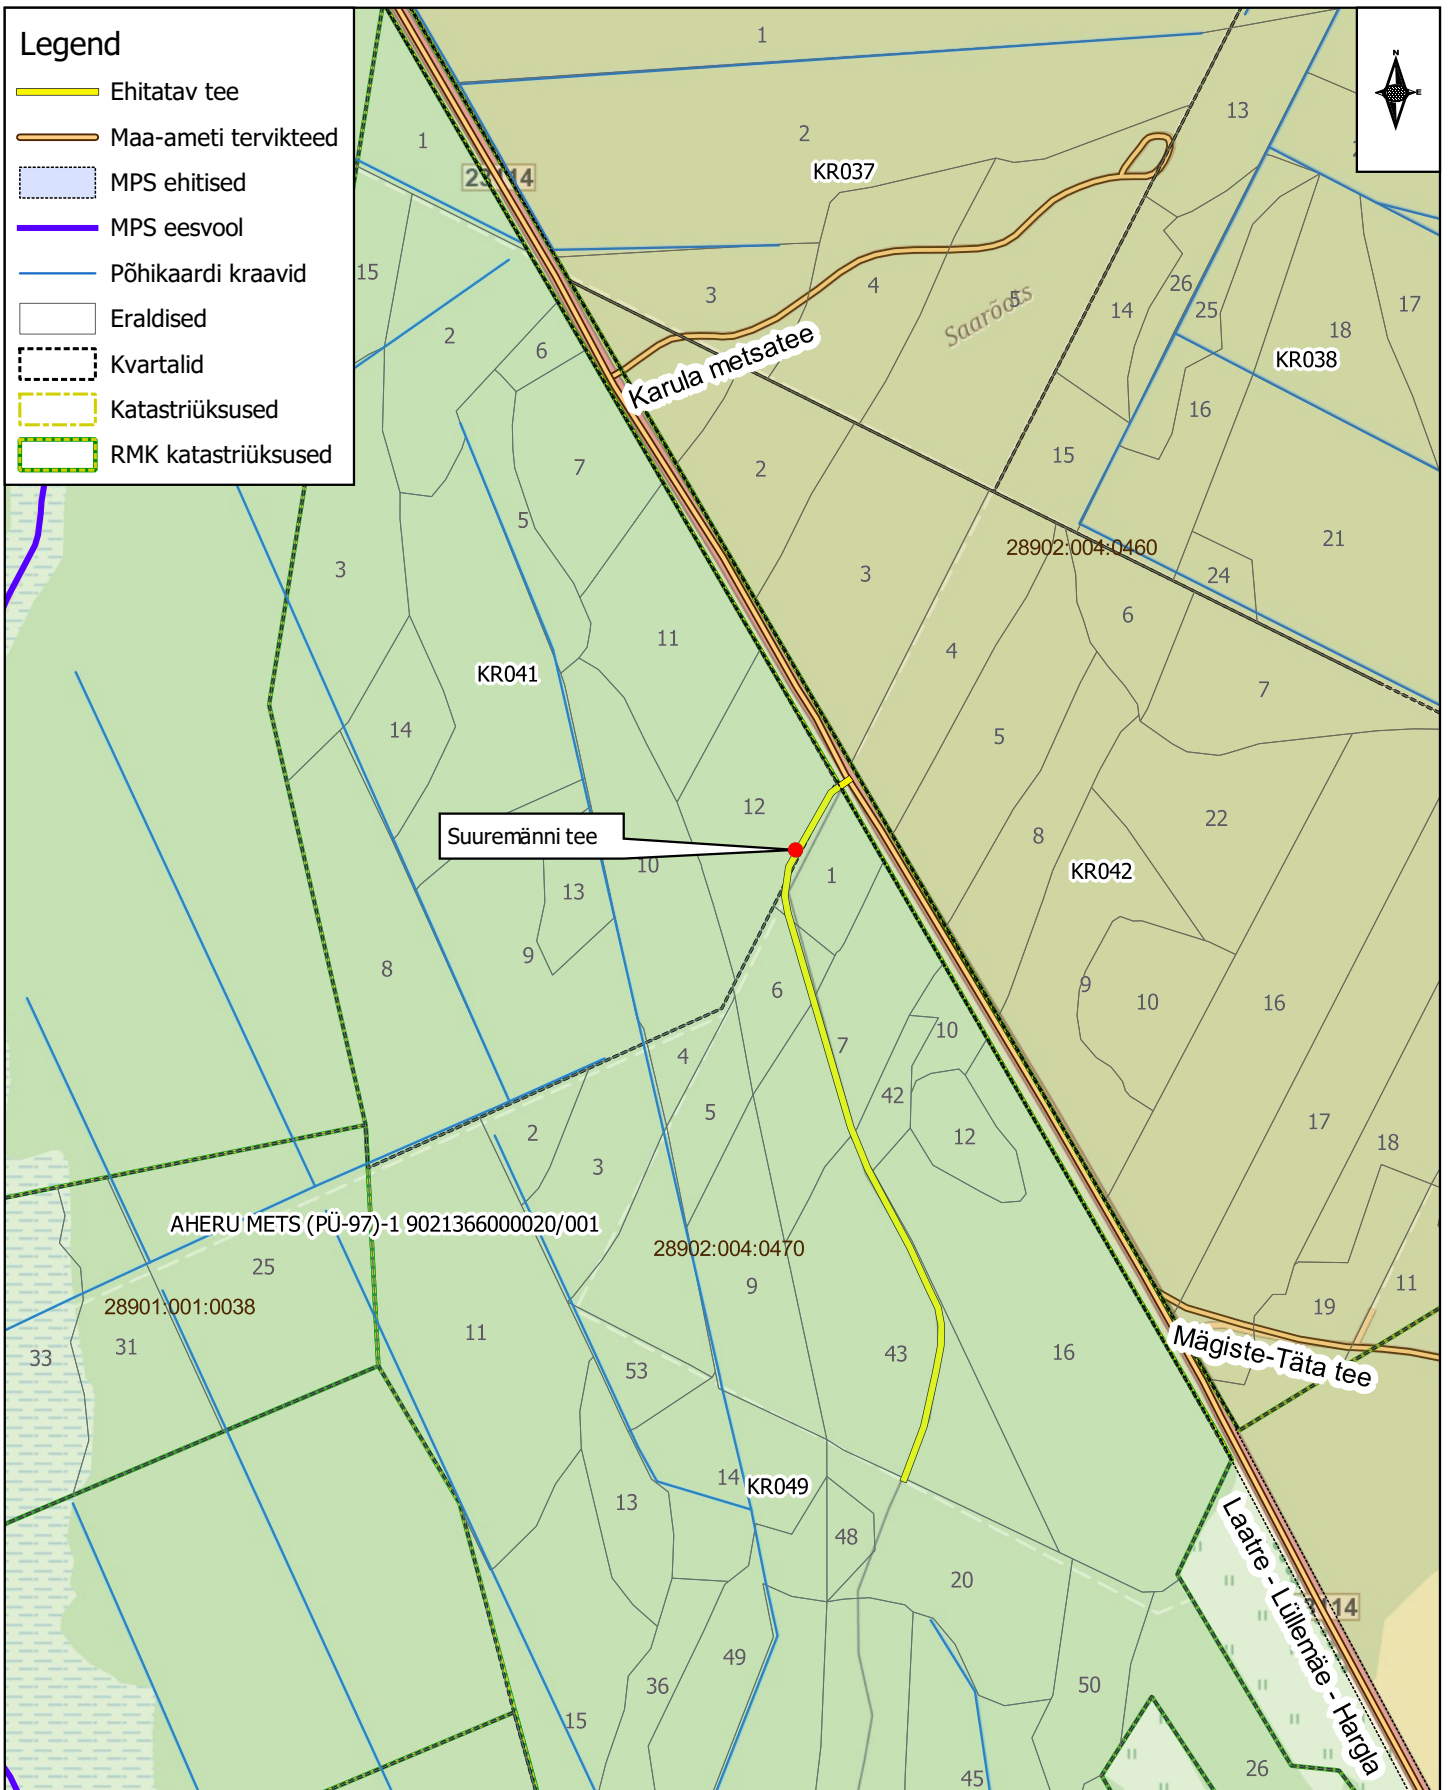

Legend

- Ehitatav tee
- Maa-ameti tervikteed
- MPS ehitised
- MPS eesvool
- Põhikaardi kraavid
- Eraldised
- Kvartalid
- Katastriüksused
- RMK katastriüksused

Asendiplaan: Suuremänni tee
Asukoht: Koobassaare küla, Valga vald, Valga maakond
RMK Valgamaa metskond

Koostaja: Ain-Meelis Hannus
Koostatud: 21.02.2023
Mõõtkava: 1:5 000